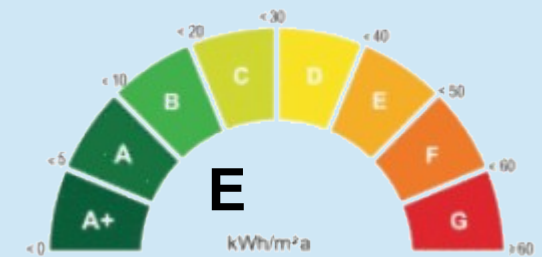

Ortovero, fraz. Pogli, villa semi indipendente con giardino, portico e 2 posti auto.

Vani 3 | Metri 90 m² | Prezzo: €
229.000,00 €

[Link: /it/villa-casa-indipendente-semi-indipendente-vendita-ortovero.r201511.htm](/it/villa-casa-indipendente-semi-indipendente-vendita-ortovero.r201511.htm)