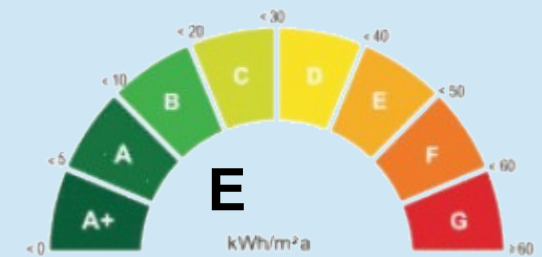

Garlenda, villa bifamiliare, in vendita.

Vani 8 | Metri 230 m² | Prezzo: € 595.000,00 €

[Link: /it/villa-villa-a-schiera-vendita-garlenda.r128811.htm](/it/villa-villa-a-schiera-vendita-garlenda.r128811.htm)