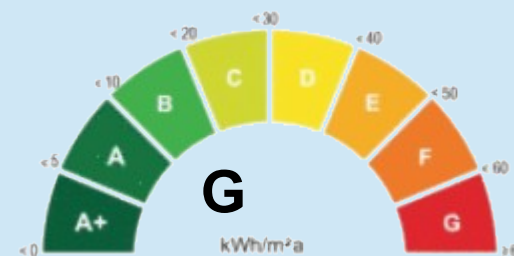

## Alassio, villa bifamiliare in vendita.

Vani 10 | Metri 260 m<sup>2</sup> | Prezzo: € 1.600.000,00 €

[Link: /it/villa-villa-a-schiera-vendita-alassio.r124211.htm](http://it/villa-villa-a-schiera-vendita-alassio.r124211.htm)